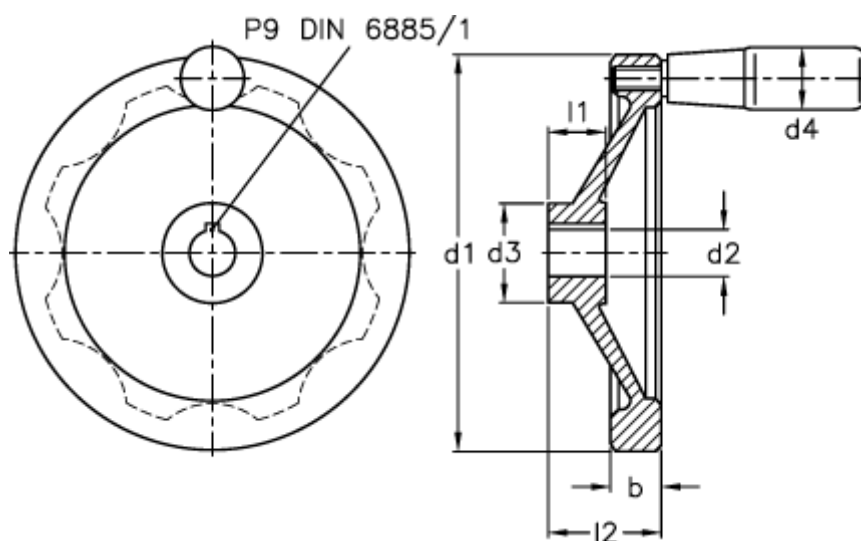

Varenummer: 20341316
Beskrivelse: E+G Håndhjul
GN321-160-K16-R

Mål

b	= 18.0
d1	= 160
d2 H7	= 16
d3	= 36
d4	= 26
l1	= 20
l2 ca.	= 39